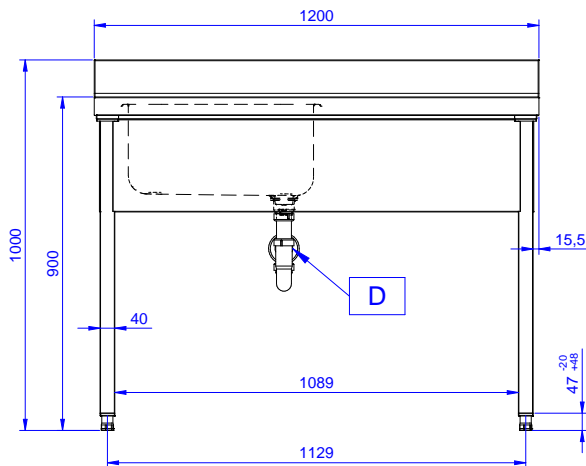

Descrizione

Articolo N° _____

Lavatoio in acciaio inox AISI 304 con piano di lavoro da 50 mm e spessore 8/10. Insonorizzato con piega salvamani sui bordi e dotato di involucro perimetrale ed angoli saldati. Gambe quadre in acciaio inox AISI 304 (40x40 mm) con piedini regolabili in altezza. Alzatina paraspruzzi posteriore con raggiatura 10 mm, altezza 100 mm e spessore 13 mm. Una vasca da 500x500xh250 mm dotata di tubo troppopieno e piletta di scarico da 2". Gocciolatoio stampato posizionato sulla parte destra.

Fronte

Lato

D = Scarico acqua

Alto

Informazioni chiave

Dimensioni esterne,
 larghezza:

132897 (SL12DN) 1200 mm

Dimensioni esterne,
 profondità:

700 mm

Dimensioni esterne, altezza:

900 mm

Dimensione alzatina, altezza:

100 mm

Dimensione alzatina,
 profondità:

13 mm

Dimensione alzatina, raggio:

R=10

Numero di vasche:

1

Dimensione vasca:

500x500xH250

Peso netto:

42 kg